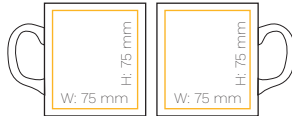

## Teknik Bilgiler

Model İsmi	RETRO
Materyel	Porselen
Kupa Yüzeyi	250 x 74
Yükseklik	78 mm
Çap	84 mm
Hacim	255 ml
Ağırlık	275 gr

## KUPA RENK SEÇENEKLERİ

Porselen kupalar sadece beyaz renkte üretilmekle birlikte, özel renkte ağız boyama olarak da yapılmaktadır. Özel renkli ağız boyama kupa için üretim süresi 2 - 3 haftadır.

Zebra Seramik Kupa  
Sublimasyon Baskı

## Teknik Bilgiler

Model İsmi	ZEBRA
Materyal	Seramik
Kupa Yüzeyi	270 x 90
Yükseklik	90 mm
Çap	84 mm
Hacim	300 ml
Ağırlık	270 gr

Rino Keramik  
Espresso Fincan & Tabak