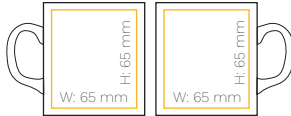

TAM SARMAL **BASKI**

Teknik Bilgiler

Model İsmi	ZEBRA
Materyal	Seramik
Kupa Yüzeyi	270 x 90
Yükseklik	90 mm
Çap	84 mm
Hacim	300 ml
Ağırlık	270 gr

08

KUPA  
RENK  
SEÇENEKLERİ

Özel renkler için minimum sipariş miktarı 3.000 adettir.  
Üretim süresi 8 - 10 haftadır.  
Renkli kupalar için lütfen stok bilgisi sorgulayınız.