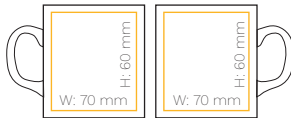

ÇİFT TARAF **BASKI**