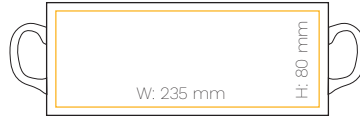

TAM SARMAL **BASKI**

Teknik Bilgiler

Model İsmi	ZEBRA
Materyal	Seramik
Kupa Yüzeyi	270 x 90
Yükseklik	90 mm
Çap	84 mm
Hacim	300 ml
Ağırlık	270 gr

08

KUPA  
RENK  
SEÇENEKLERİ

Özel renkler için minimum sipariş miktarı 3.000 adettir.  
Üretim süresi 8 - 10 haftadır.  
Renkli kupalar için lütfen stok bilgisi sorgulayınız.