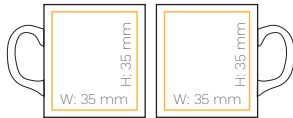

## Teknik Bilgiler

Model İsmi	ZEBRA
Materyal	Seramik
Kupa Yüzeyi	270 x 90
Yükseklik	90 mm
Çap	84 mm
Hacim	300 ml
Ağırlık	270 gr

Rino Keramik  
Espresso Fincan & Tabak

# RINO

TEK TARAF **BASKI**

ÇİFT TARAF **BASKI**

TAM SARMAL **BASKI**

TABAK **BASKI**

Teknik Bilgiler

Model İsmi	RINO
Materyal	Seramik
Kupa Yüzeyi	205 x 65
Yükseklik	65 mm
Çap	62 mm
Hacim	100 ml
Ağırlık	105 gr

25

FİNCAN  
RENK  
SEÇENEKLERİ

Özel renkler için minimum sipariş miktarı 3.000 adettir.  
Üretim süresi 8 - 10 haftadır.  
Renkli kupalar için lütfen stok bilgisi sorgulayınız.

Pony Keramik  
Espresso Fincan

PONY

TEK TARAF **BASKI**

ÇİFT TARAF **BASKI**

TAM SARMAL **BASKI**

Teknik Bilgiler

Model İsmi	PONY
Materyal	Seramik
Kupa Yüzeyi	200 x 60
Yükseklik	60 mm
Çap	60 mm
Hacim	100 ml
Ağırlık	70 gr

27

FİNCAN  
RENK  
SEÇENEKLERİ