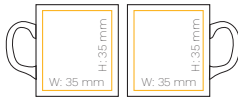

ÇİFT TARAF **BASKI**

TAM SARMAL **BASKI**

TABAK **BASKI**

Teknik Bilgiler

Model İsmi	Bukalemun
Materyal	Porselen
Kupa Yüzeyi	180 x 62
Yükseklik	62 mm
Çap	54 mm
Hacim	100 ml
Ağırlık	125 gr

Lama Porselen  
Espresso Fincan & Tabak

# LAMA

TEK TARAF **BASKI**

ÇİFT TARAF **BASKI**

TAM SARMAL **BASKI**

TABAK **BASKI**

## Teknik Bilgiler

Model İsmi	LAMA
Materyal	Porselen
Kupa Yüzeyi	200 x 60
Yükseklik	60 mm
Çap	60 mm
Hacim	100 ml
Ağırlık	100 gr

Cam Ürünler

Cam Mataralar & Kahve Termoslar

Mumlar

Domino ideas

Domino ideas