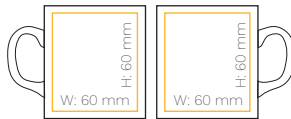

## Teknik Bilgiler

Model İsmi	RETRO
Materyel	Porselen
Kupa Yüzeyi	250 x 74
Yükseklik	78 mm
Çap	84 mm
Hacim	255 ml
Ağırlık	275 gr

20

KUPA  
RENK  
SEÇENEKLERİ

Porselen kupalar sadece beyaz renkte üretilmekle birlikte, özel renkte ağız boyama olarak da yapılmaktadır. Özel renkli ağız boyama kupa için üretim süresi 2 - 3 haftadır.

## Teknik Bilgiler

Model İsmi	RETRO
Materyel	Porselen
Kupa Yüzeyi	250 x 74
Yükseklik	78 mm
Çap	84 mm
Hacim	255 ml
Ağırlık	275 gr