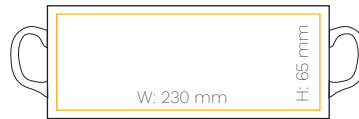

## Teknik Bilgiler

Model İsmi	RETRO
Materyel	Porselen
Kupa Yüzeyi	250 x 74
Yükseklik	78 mm
Çap	84 mm
Hacim	255 ml
Ağırlık	275 gr

20

KUPA  
RENK  
SEÇENEKLERİ

Porselen kupalar sadece beyaz renkte üretilmekle birlikte, özel renkte ağız boyama olarak da yapılmaktadır. Özel renkli ağız boyama kupa için üretim süresi 2 - 3 haftadır.

## Teknik Bilgiler

Model İsmi	RETRO
Materyel	Porselen
Kupa Yüzeyi	250 x 74
Yükseklik	78 mm
Çap	84 mm
Hacim	255 ml
Ağırlık	275 gr