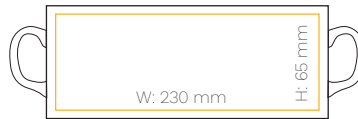

## Teknik Bilgiler

Model İsmi	ZEBRA
Materyel	Porcelain
Kupa Yüzeyi	258 x 93
Yükseklik	93 mm
Çap	82 mm
Hacim	300 ml
Ağırlık	335 gr

Panda Porselen Kupa

## Teknik Bilgiler

Model İsmi	PANDA
Materyel	Porselen
Kupa Yüzeyi	215 x 90
Yükseklik	90 mm
Çap	67 mm
Hacim	200 ml
Ağırlık	195 gr

Retro Porselen Kupa

## Teknik Bilgiler

Model İsmi	RETRO
Materyel	Porselen
Kupa Yüzeyi	250 x 74
Yükseklik	78 mm
Çap	84 mm
Hacim	255 ml
Ağırlık	275 gr

Porselen kupalar sadece beyaz renkte üretilmekle birlikte, özel renkte ağız boyama olarak da yapılmaktadır. Özel renkli ağız boyama kupa için üretim süresi 2 - 3 haftadır.