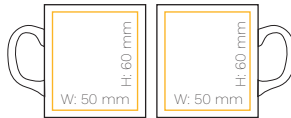

ÇİFT TARAF **BASKI**