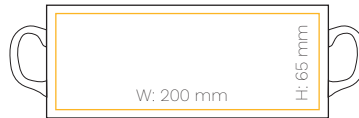

TEK TARAF **BASKI**

ÇİFT TARAF **BASKI**

TAM SARMAL **BASKI**