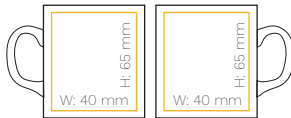

Teknik Bilgiler

Model İsmi	PUMA
Materyel	Seramik
Kupa Yüzeyi	278 x 85
Yükseklik	85 mm
Çap	85 mm
Hacim	300 ml
Ağırlık	255 gr

12

KUPA  
RENK  
SEÇENEKLERİ

Özel renkler için minimum sipariş miktarı 3.000 adettir.  
Üretim süresi 8 - 10 haftadır.  
Renkli kupalar için lütfen stok bilgisi sorgulayınız.

## Teknik Bilgiler

Model İsmi	ZEBRA
Materyel	Porcelain
Kupa Yüzeyi	258 x 93
Yükseklik	93 mm
Çap	82 mm
Hacim	300 ml
Ağırlık	335 gr

Panda Porselen Kupa

## Teknik Bilgiler

Model İsmi	PANDA
Materyel	Porselen
Kupa Yüzeyi	215 x 90
Yükseklik	90 mm
Çap	67 mm
Hacim	200 ml
Ağırlık	195 gr

Retro Porselen Kupa