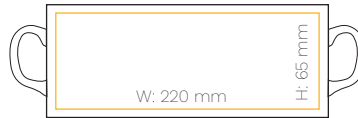

# PANDA

TEK TARAF **BASKI**

ÇİFT TARAF **BASKI**

TAM SARMAL **BASKI**

## Teknik Bilgiler

Model İsmi	PANDA
Materyel	Seramik
Kupa Yüzeyi	250 x 97
Yükseklik	98 mm
Çap	78 mm
Hacim	280 ml
Ağırlık	225 gr

Puma Keramik Kupa

PUMA

TEK TARAF **BASKI**

ÇİFT TARAF **BASKI**

TAM SARMAL **BASKI**

Teknik Bilgiler

Model İsmi	PUMA
Materyel	Seramik
Kupa Yüzeyi	278 x 85
Yükseklik	85 mm
Çap	85 mm
Hacim	300 ml
Ağırlık	255 gr

12

KUPA  
RENK  
SEÇENEKLERİ

Özel renkler için minimum sipariş miktarı 3.000 adettir.  
Üretim süresi 8 - 10 haftadır.  
Renkli kupalar için lütfen stok bilgisi sorgulayınız.