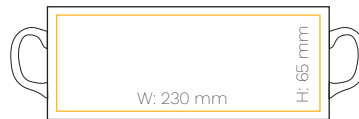

## Teknik Bilgiler

Model İsmi	RETRO
Materyel	Porselen
Kupa Yüzeyi	250 x 74
Yükseklik	78 mm
Çap	84 mm
Hacim	255 ml
Ağırlık	275 gr

Porselen kupalar sadece beyaz renkte üretilmekle birlikte, özel renkte ağız boyama olarak da yapılmaktadır. Özel renkli ağız boyama kupa için üretim süresi 2 - 3 haftadır.

## Teknik Bilgiler

Model İsmi	RETRO
Materyel	Porselen
Kupa Yüzeyi	250 x 74
Yükseklik	78 mm
Çap	84 mm
Hacim	255 ml
Ağırlık	275 gr

20

KUPA  
RENK  
SEÇENEKLERİ

Porselen kupalar sadece beyaz renkte üretilmekle birlikte, özel renkte ağız boyama olarak da yapılmaktadır. Özel renkli ağız boyama kupa için üretim süresi 2 - 3 haftadır.