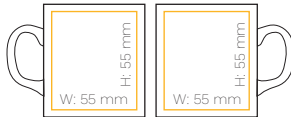

## Teknik Bilgiler

Model İsmi	PANDA
Materyel	Seramik
Kupa Yüzeyi	250 x 97
Yükseklik	98 mm
Çap	78 mm
Hacim	280 ml
Ağırlık	225 gr

Puma Keramik Kupa

PUMA

TEK TARAF **BASKI**

ÇİFT TARAF **BASKI**

TAM SARMAL **BASKI**

Teknik Bilgiler

Model İsmi	PUMA
Materyel	Seramik
Kupa Yüzeyi	278 x 85
Yükseklik	85 mm
Çap	85 mm
Hacim	300 ml
Ağırlık	255 gr

12

KUPA  
RENK  
SEÇENEKLERİ

Özel renkler için minimum sipariş miktarı 3.000 adettir.  
Üretim süresi 8 - 10 haftadır.  
Renkli kupalar için lütfen stok bilgisi sorgulayınız.