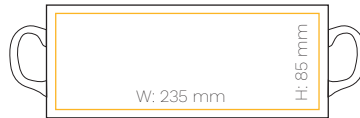

Teknik Bilgiler

Model İsmi	PUMA
Materyel	Seramik
Kupa Yüzeyi	278 x 85
Yükseklik	85 mm
Çap	85 mm
Hacim	300 ml
Ağırlık	255 gr

12

KUPA  
RENK  
SEÇENEKLERİ

Özel renkler için minimum sipariş miktarı 3.000 adettir.  
Üretim süresi 8 - 10 haftadır.  
Renkli kupalar için lütfen stok bilgisi sorgulayınız.

## Teknik Bilgiler

Model İsmi	ZEBRA
Materyel	Porcelain
Kupa Yüzeyi	258 x 93
Yükseklik	93 mm
Çap	82 mm
Hacim	300 ml
Ağırlık	335 gr

Panda Porselen Kupa